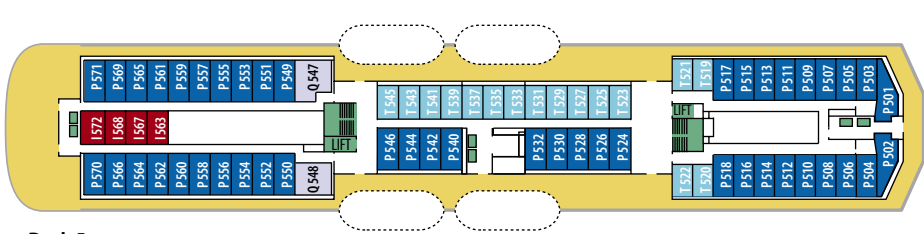

MS POLARLYS

KABINENKATEGORIEN

M2	Suite	Außen	Suite mit 2 Zimmern, Doppelbett	Deck 6
QU	Minisuite	Außen	Minisuite, Doppelbett	Deck 6
Q2	Minisuite	Außen	Minisuite, Doppelbett	Deck 5
K2	Kabine	Außen	2-Bett-Kabine mit Bett und Bettsafa	Deck 6
P2	Kabine	Außen	2-Bett-Kabine mit Bett und Bettsafa	Deck 5
N2/3	Kabine	Außen	2-Bett- bzw. 3-Bett-Kabine mit Bett und Bettsafa	Deck 3
L2/3	Kabine	Außen	2-Bett- bzw. 3-Bett-Kabine mit Bett und Bettsafa	Deck 2
R2	Kabine	Außen	2-Bett-Kabine mit Bett und Bettsafa	Deck 6
T2	Kabine	Außen	2-Bett-Kabine mit Bett und Bettsafa	Deck 5
G2	Kabine	Außen	2-Bett-Kabine mit Bett und Bettsafa	Deck 3
S2	Kabine	Außen	2-Bett-Kabine mit Bett und Bettsafa	Deck 2
J2	Kabine	Außen	2-Bett-Kabine mit Bett und Bettsafa, eingeschränkte Aussicht	Deck 6
I2	Kabine	Innen	2-Bett-Kabine mit Bett und Bettsafa	Deck 3, 5, 6