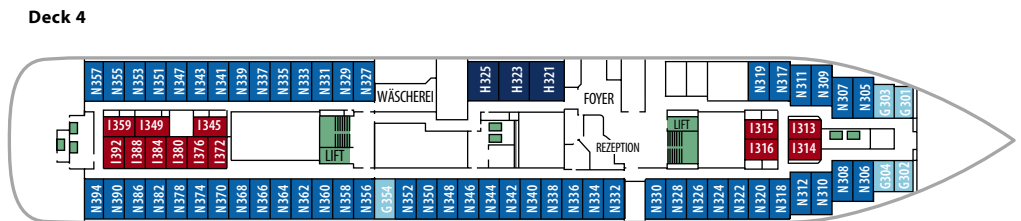

MS POLARLYS

KABINENKATEGORIEN

M2	Suite	Außen	Suite mit 2 Zimmern, Doppelbett	Deck 6
QU	Minisuite	Außen	Minisuite, Doppelbett	Deck 6
Q2	Minisuite	Außen	Minisuite, Doppelbett	Deck 5
K2	Kabine	Außen	2-Bett-Kabine mit Bett und Bettsafa	Deck 6
P2	Kabine	Außen	2-Bett-Kabine mit Bett und Bettsafa	Deck 5
N2/3	Kabine	Außen	2-Bett- bzw. 3-Bett-Kabine mit Bett und Bettsafa	Deck 3
L2/3	Kabine	Außen	2-Bett- bzw. 3-Bett-Kabine mit Bett und Bettsafa	Deck 2
R2	Kabine	Außen	2-Bett-Kabine mit Bett und Bettsafa	Deck 6
T2	Kabine	Außen	2-Bett-Kabine mit Bett und Bettsafa	Deck 5
G2	Kabine	Außen	2-Bett-Kabine mit Bett und Bettsafa	Deck 3
S2	Kabine	Außen	2-Bett-Kabine mit Bett und Bettsafa	Deck 2
J2	Kabine	Außen	2-Bett-Kabine mit Bett und Bettsafa, eingeschränkte Aussicht	Deck 6
I2	Kabine	Innen	2-Bett-Kabine mit Bett und Bettsafa	Deck 3, 5, 6