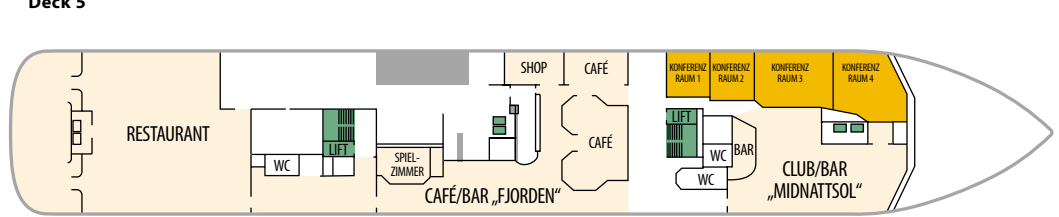

MS POLARLYS

KABINENKATEGORIEN

M2	Suite	Außen	Suite mit 2 Zimmern, Doppelbett	Deck 6
QU	Minisuite	Außen	Minisuite, Doppelbett	Deck 6
Q2	Minisuite	Außen	Minisuite, Doppelbett	Deck 5
K2	Kabine	Außen	2-Bett-Kabine mit Bett und Bettsafa	Deck 6
P2	Kabine	Außen	2-Bett-Kabine mit Bett und Bettsafa	Deck 5
N2/3	Kabine	Außen	2-Bett- bzw. 3-Bett-Kabine mit Bett und Bettsafa	Deck 3
L2/3	Kabine	Außen	2-Bett- bzw. 3-Bett-Kabine mit Bett und Bettsafa	Deck 2
R2	Kabine	Außen	2-Bett-Kabine mit Bett und Bettsafa	Deck 6
T2	Kabine	Außen	2-Bett-Kabine mit Bett und Bettsafa	Deck 5
G2	Kabine	Außen	2-Bett-Kabine mit Bett und Bettsafa	Deck 3
S2	Kabine	Außen	2-Bett-Kabine mit Bett und Bettsafa	Deck 2
J2	Kabine	Außen	2-Bett-Kabine mit Bett und Bettsafa, eingeschränkte Aussicht	Deck 6
I2	Kabine	Innen	2-Bett-Kabine mit Bett und Bettsafa	Deck 3, 5, 6