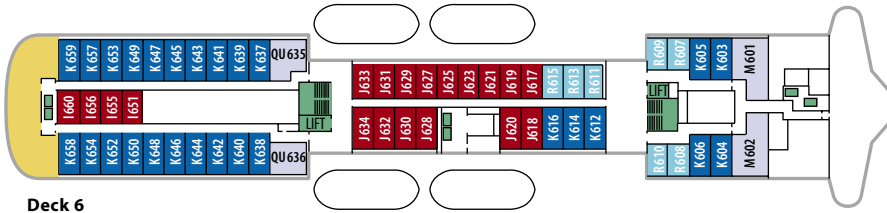

MS POLARLYS

KABINENKATEGORIEN

M2	Suite	Außen	Suite mit 2 Zimmern, Doppelbett	Deck 6
QU	Minisuite	Außen	Minisuite, Doppelbett	Deck 6
Q2	Minisuite	Außen	Minisuite, Doppelbett	Deck 5
K2	Kabine	Außen	2-Bett-Kabine mit Bett und Bettsafa	Deck 6
P2	Kabine	Außen	2-Bett-Kabine mit Bett und Bettsafa	Deck 5
N2/3	Kabine	Außen	2-Bett- bzw. 3-Bett-Kabine mit Bett und Bettsafa	Deck 3
L2/3	Kabine	Außen	2-Bett- bzw. 3-Bett-Kabine mit Bett und Bettsafa	Deck 2
R2	Kabine	Außen	2-Bett-Kabine mit Bett und Bettsafa	Deck 6
T2	Kabine	Außen	2-Bett-Kabine mit Bett und Bettsafa	Deck 5
G2	Kabine	Außen	2-Bett-Kabine mit Bett und Bettsafa	Deck 3
S2	Kabine	Außen	2-Bett-Kabine mit Bett und Bettsafa	Deck 2
J2	Kabine	Außen	2-Bett-Kabine mit Bett und Bettsafa, eingeschränkte Aussicht	Deck 6
I2	Kabine	Innen	2-Bett-Kabine mit Bett und Bettsafa	Deck 3, 5, 6