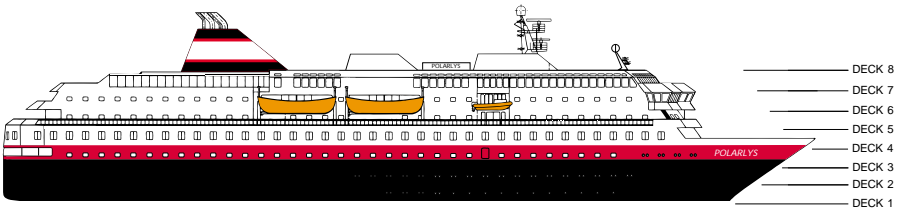

MS POLARLYS

KABINENKATEGORIEN

M2	Suite	Außen	Suite mit 2 Zimmern, Doppelbett	Deck 6
QU	Minisuite	Außen	Minisuite, Doppelbett	Deck 6
Q2	Minisuite	Außen	Minisuite, Doppelbett	Deck 5
K2	Kabine	Außen	2-Bett-Kabine mit Bett und Bettsafa	Deck 6
P2	Kabine	Außen	2-Bett-Kabine mit Bett und Bettsafa	Deck 5
N2/3	Kabine	Außen	2-Bett- bzw. 3-Bett-Kabine mit Bett und Bettsafa	Deck 3
L2/3	Kabine	Außen	2-Bett- bzw. 3-Bett-Kabine mit Bett und Bettsafa	Deck 2
R2	Kabine	Außen	2-Bett-Kabine mit Bett und Bettsafa	Deck 6
T2	Kabine	Außen	2-Bett-Kabine mit Bett und Bettsafa	Deck 5
G2	Kabine	Außen	2-Bett-Kabine mit Bett und Bettsafa	Deck 3
S2	Kabine	Außen	2-Bett-Kabine mit Bett und Bettsafa	Deck 2
J2	Kabine	Außen	2-Bett-Kabine mit Bett und Bettsafa, eingeschränkte Aussicht	Deck 6
I2	Kabine	Innen	2-Bett-Kabine mit Bett und Bettsafa	Deck 3, 5, 6