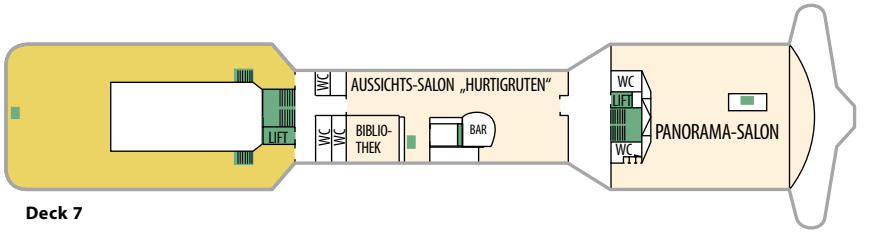

MS POLARLYS

KABINENKATEGORIEN

M2	Suite	Außen	Suite mit 2 Zimmern, Doppelbett	Deck 6
QU	Minisuite	Außen	Minisuite, Doppelbett	Deck 6
Q2	Minisuite	Außen	Minisuite, Doppelbett	Deck 5
K2	Kabine	Außen	2-Bett-Kabine mit Bett und Bettsafa	Deck 6
P2	Kabine	Außen	2-Bett-Kabine mit Bett und Bettsafa	Deck 5
N2/3	Kabine	Außen	2-Bett- bzw. 3-Bett-Kabine mit Bett und Bettsafa	Deck 3
L2/3	Kabine	Außen	2-Bett- bzw. 3-Bett-Kabine mit Bett und Bettsafa	Deck 2
R2	Kabine	Außen	2-Bett-Kabine mit Bett und Bettsafa	Deck 6
T2	Kabine	Außen	2-Bett-Kabine mit Bett und Bettsafa	Deck 5
G2	Kabine	Außen	2-Bett-Kabine mit Bett und Bettsafa	Deck 3
S2	Kabine	Außen	2-Bett-Kabine mit Bett und Bettsafa	Deck 2
J2	Kabine	Außen	2-Bett-Kabine mit Bett und Bettsafa, eingeschränkte Aussicht	Deck 6
I2	Kabine	Innen	2-Bett-Kabine mit Bett und Bettsafa	Deck 3, 5, 6