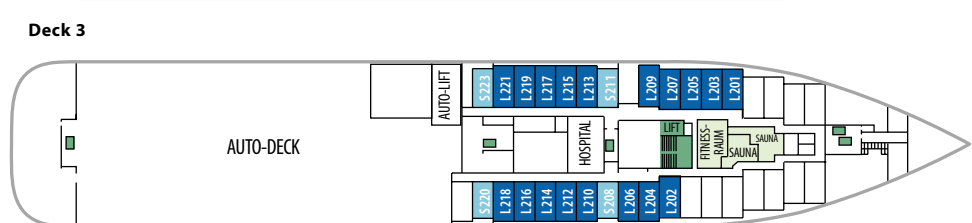

MS POLARLYS

KABINENKATEGORIEN

M2	Suite	Außen	Suite mit 2 Zimmern, Doppelbett	Deck 6
QU	Minisuite	Außen	Minisuite, Doppelbett	Deck 6
Q2	Minisuite	Außen	Minisuite, Doppelbett	Deck 5
K2	Kabine	Außen	2-Bett-Kabine mit Bett und Bettsafa	Deck 6
P2	Kabine	Außen	2-Bett-Kabine mit Bett und Bettsafa	Deck 5
N2/3	Kabine	Außen	2-Bett- bzw. 3-Bett-Kabine mit Bett und Bettsafa	Deck 3
L2/3	Kabine	Außen	2-Bett- bzw. 3-Bett-Kabine mit Bett und Bettsafa	Deck 2
R2	Kabine	Außen	2-Bett-Kabine mit Bett und Bettsafa	Deck 6
T2	Kabine	Außen	2-Bett-Kabine mit Bett und Bettsafa	Deck 5
G2	Kabine	Außen	2-Bett-Kabine mit Bett und Bettsafa	Deck 3
S2	Kabine	Außen	2-Bett-Kabine mit Bett und Bettsafa	Deck 2
J2	Kabine	Außen	2-Bett-Kabine mit Bett und Bettsafa, eingeschränkte Aussicht	Deck 6
I2	Kabine	Innen	2-Bett-Kabine mit Bett und Bettsafa	Deck 3, 5, 6