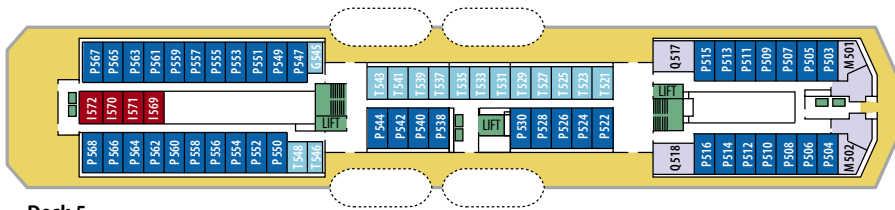

MS NORDLYS

DECK 8
DECK 7
DECK 6
DECK 5
DECK 4
DECK 3
DECK 2
DECK 1

Deck 7

Deck 6

Deck 5

Deck 4

Deck 3

Deck 2

KABINENKATEGORIEN

M2	Suite	Außen	Suite mit 2 Zimmern, Doppelbett	Deck 5
QU	Minisuite	Außen	Minisuite, Doppelbett	Deck 6
Q2	Minisuite	Außen	Minisuite, Doppelbett	Deck 5
K2/3	Kabine	Außen	2-Bett- bzw. 3-Bett-Kabine mit Bett und Bettssofa	Deck 6
P2	Kabine	Außen	2-Bett-Kabine mit Bett und Bettssofa	Deck 5
N2/3	Kabine	Außen	2-Bett- bzw. 3-Bett-Kabine mit Bett und Bettssofa	Deck 3
L2/3	Kabine	Außen	2-Bett- bzw. 3-Bett-Kabine mit Bett und Bettssofa	Deck 2
R2	Kabine	Außen	2-Bett-Kabine mit Bett und Bettssofa	Deck 6
T2	Kabine	Außen	2-Bett-Kabine mit Bett und Bettssofa	Deck 5
G2	Kabine	Außen	2-Bett-Kabine mit Bett und Bettssofa	Deck 3
S2	Kabine	Außen	2-Bett-Kabine mit Bett und Bettssofa	Deck 2
J2	Kabine	Außen	2-Bett-Kabine mit Bett und Bettssofa, eingeschränkte Aussicht	Deck 6
I2	Kabine	Innen	2-Bett-Kabine mit Bett und Bettssofa	Deck 3, 5, 6

Konferenzraum
 Decksflächen
 Restaurant/Lounges
 Behindertenkabine
 Fitnessraum
 Lift/Treppen