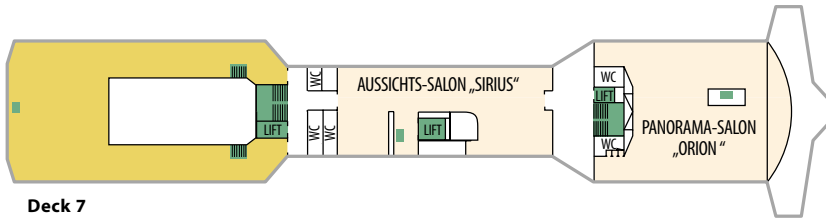

MS NORDLYS

DECK 8
DECK 7
DECK 6
DECK 5
DECK 4
DECK 3
DECK 2
DECK 1

Deck 7

Deck 6

Deck 5

Deck 4

Deck 3

Deck 2

KABINENKATEGORIEN

M2	Suite	Außen	Suite mit 2 Zimmern, Doppelbett	Deck 5
QU	Minisuite	Außen	Minisuite, Doppelbett	Deck 6
Q2	Minisuite	Außen	Minisuite, Doppelbett	Deck 5
K2/3	Kabine	Außen	2-Bett- bzw. 3-Bett-Kabine mit Bett und Bettssofa	Deck 6
P2	Kabine	Außen	2-Bett-Kabine mit Bett und Bettssofa	Deck 5
N2/3	Kabine	Außen	2-Bett- bzw. 3-Bett-Kabine mit Bett und Bettssofa	Deck 3
L2/3	Kabine	Außen	2-Bett- bzw. 3-Bett-Kabine mit Bett und Bettssofa	Deck 2
R2	Kabine	Außen	2-Bett-Kabine mit Bett und Bettssofa	Deck 6
T2	Kabine	Außen	2-Bett-Kabine mit Bett und Bettssofa	Deck 5
G2	Kabine	Außen	2-Bett-Kabine mit Bett und Bettssofa	Deck 3
S2	Kabine	Außen	2-Bett-Kabine mit Bett und Bettssofa	Deck 2
J2	Kabine	Außen	2-Bett-Kabine mit Bett und Bettssofa, eingeschränkte Aussicht	Deck 6
I2	Kabine	Innen	2-Bett-Kabine mit Bett und Bettssofa	Deck 3, 5, 6

Konferenzraum
 Decksflächen
 Restaurant/Lounges
 Behindertenkabine
 Fitnessraum
 Lift/Treppen