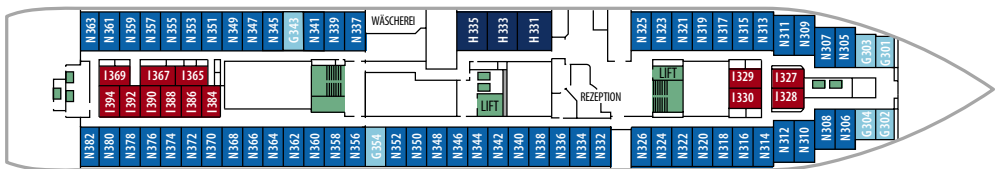

MS NORDLYS

DECK 8
DECK 7
DECK 6
DECK 5
DECK 4
DECK 3
DECK 2
DECK 1

Deck 7

Deck 6

Deck 5

Deck 4

Deck 3

Deck 2

KABINENKATEGORIEN

M2	Suite	Außen	Suite mit 2 Zimmern, Doppelbett	Deck 5
QU	Minisuite	Außen	Minisuite, Doppelbett	Deck 6
Q2	Minisuite	Außen	Minisuite, Doppelbett	Deck 5
K2/3	Kabine	Außen	2-Bett- bzw. 3-Bett-Kabine mit Bett und Bettssofa	Deck 6
P2	Kabine	Außen	2-Bett-Kabine mit Bett und Bettssofa	Deck 5
N2/3	Kabine	Außen	2-Bett- bzw. 3-Bett-Kabine mit Bett und Bettssofa	Deck 3
L2/3	Kabine	Außen	2-Bett- bzw. 3-Bett-Kabine mit Bett und Bettssofa	Deck 2
R2	Kabine	Außen	2-Bett-Kabine mit Bett und Bettssofa	Deck 6
T2	Kabine	Außen	2-Bett-Kabine mit Bett und Bettssofa	Deck 5
G2	Kabine	Außen	2-Bett-Kabine mit Bett und Bettssofa	Deck 3
S2	Kabine	Außen	2-Bett-Kabine mit Bett und Bettssofa	Deck 2
J2	Kabine	Außen	2-Bett-Kabine mit Bett und Bettssofa, eingeschränkte Aussicht	Deck 6
I2	Kabine	Innen	2-Bett-Kabine mit Bett und Bettssofa	Deck 3, 5, 6

Konferenzraum
 Decksflächen
 Restaurant/Lounges
 Behindertenkabine
 Fitnessraum
 Lift/Treppen