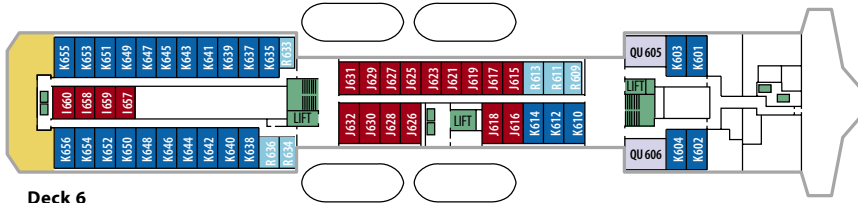

MS NORDLYS

DECK 8
DECK 7
DECK 6
DECK 5
DECK 4
DECK 3
DECK 2
DECK 1

Deck 7

Deck 6

Deck 5

Deck 4

Deck 3

Deck 2

KABINENKATEGORIEN

M2	Suite	Außen	Suite mit 2 Zimmern, Doppelbett	Deck 5
QU	Minisuite	Außen	Minisuite, Doppelbett	Deck 6
Q2	Minisuite	Außen	Minisuite, Doppelbett	Deck 5
K2/3	Kabine	Außen	2-Bett- bzw. 3-Bett-Kabine mit Bett und Bettssofa	Deck 6
P2	Kabine	Außen	2-Bett-Kabine mit Bett und Bettssofa	Deck 5
N2/3	Kabine	Außen	2-Bett- bzw. 3-Bett-Kabine mit Bett und Bettssofa	Deck 3
L2/3	Kabine	Außen	2-Bett- bzw. 3-Bett-Kabine mit Bett und Bettssofa	Deck 2
R2	Kabine	Außen	2-Bett-Kabine mit Bett und Bettssofa	Deck 6
T2	Kabine	Außen	2-Bett-Kabine mit Bett und Bettssofa	Deck 5
G2	Kabine	Außen	2-Bett-Kabine mit Bett und Bettssofa	Deck 3
S2	Kabine	Außen	2-Bett-Kabine mit Bett und Bettssofa	Deck 2
J2	Kabine	Außen	2-Bett-Kabine mit Bett und Bettssofa, eingeschränkte Aussicht	Deck 6
I2	Kabine	Innen	2-Bett-Kabine mit Bett und Bettssofa	Deck 3, 5, 6

Konferenzraum
 Decksflächen
 Restaurant/Lounges
 Behindertenkabine
 Fitnessraum
 Lift/Treppen